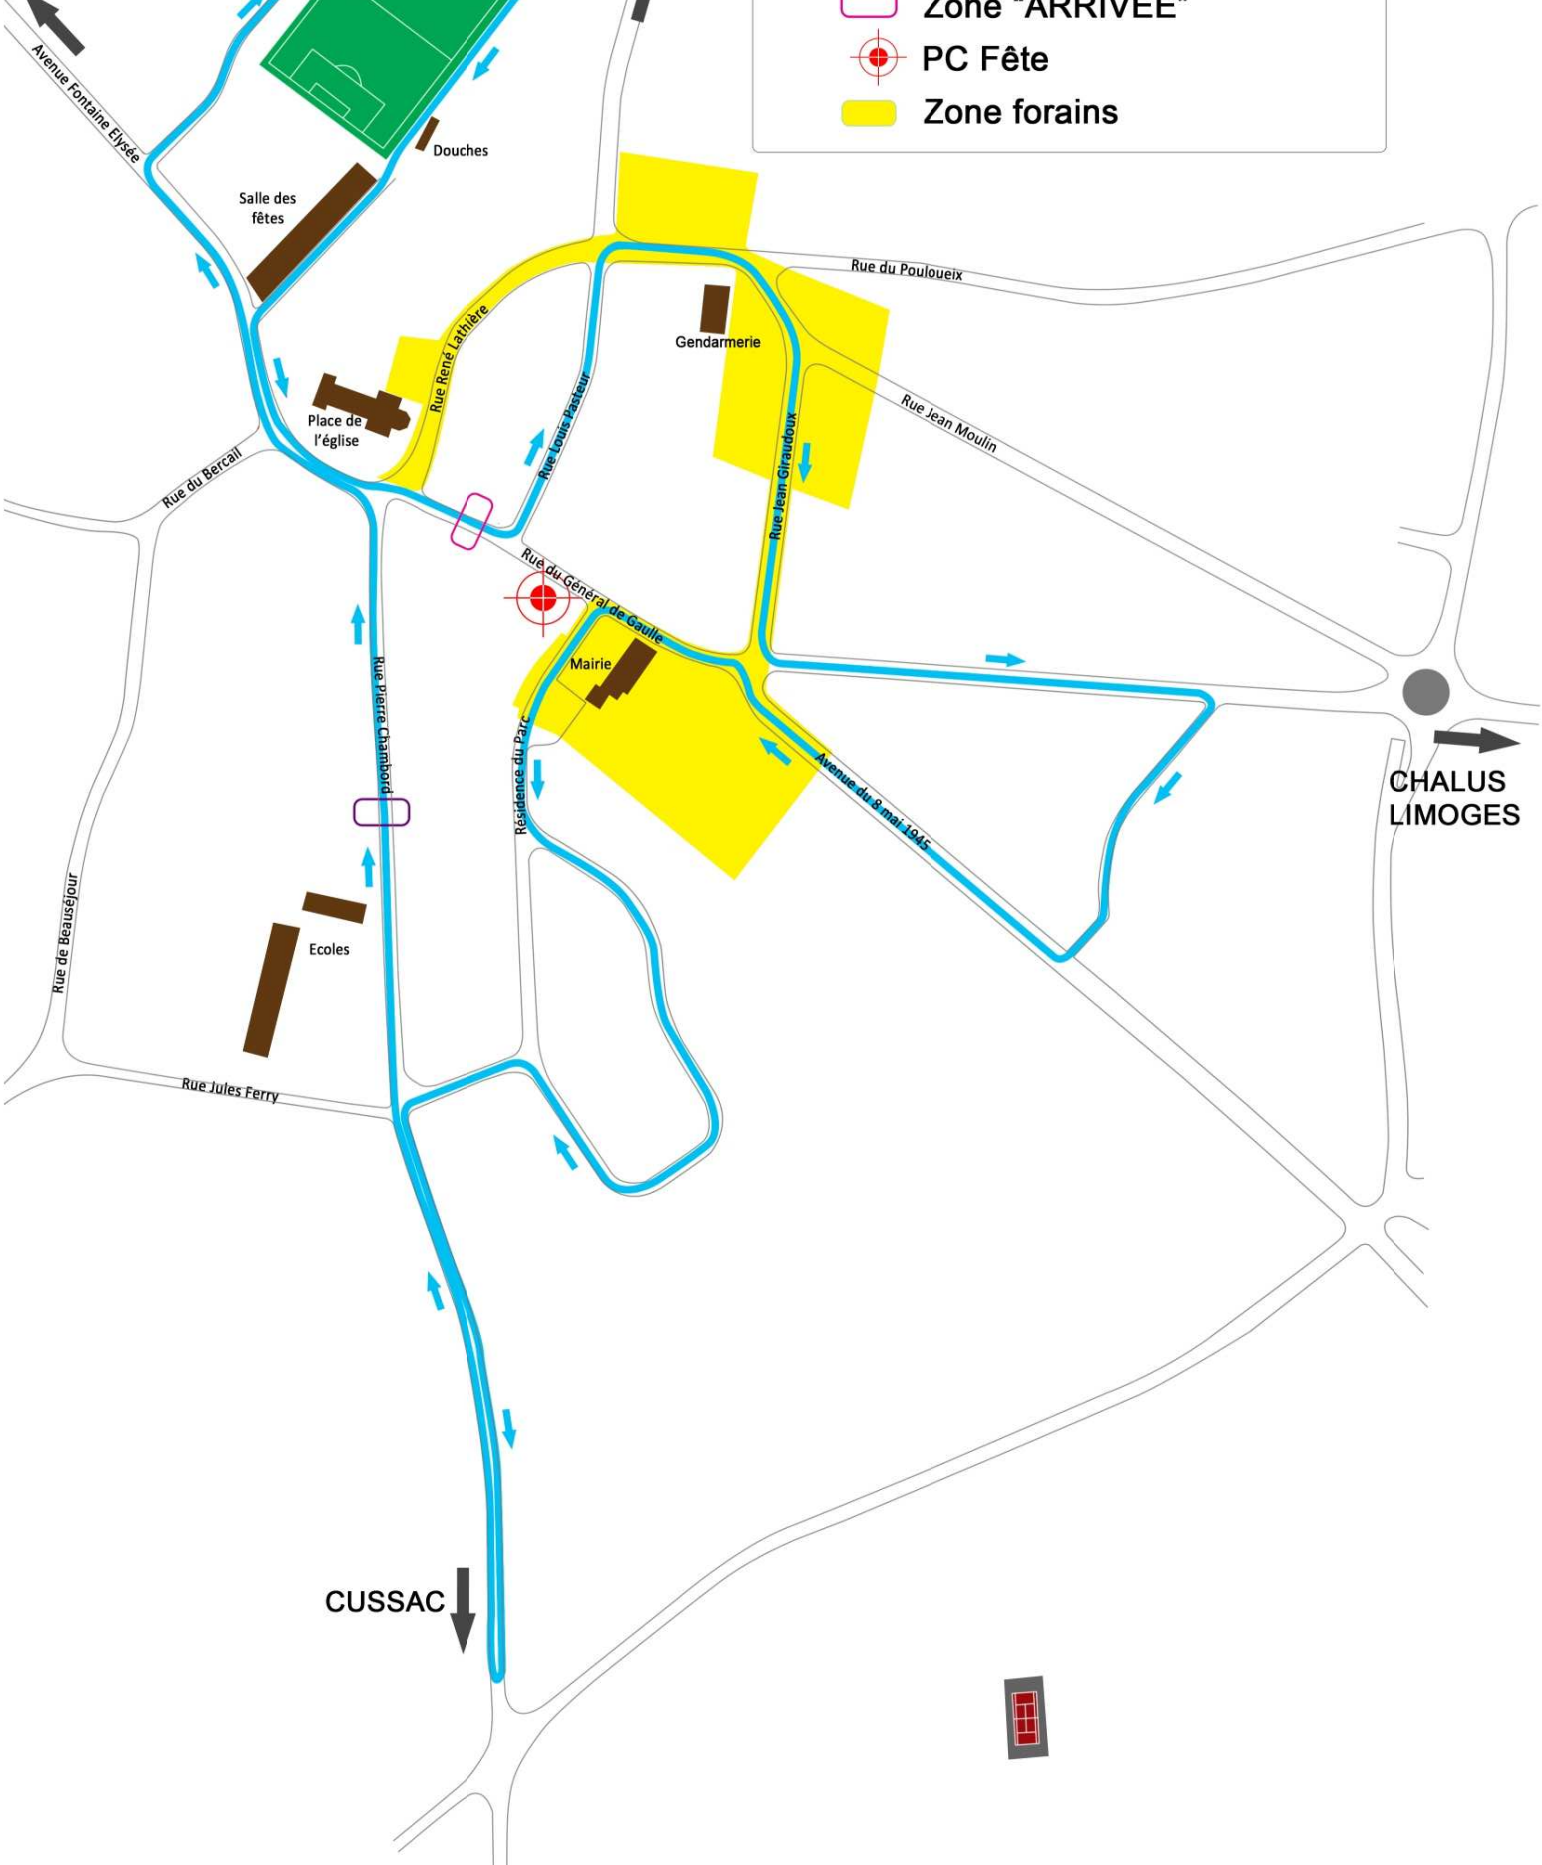

CORRIDA DES FEUILLARDIERS 2019

ROCHECHOUART

ST-LAURENT
SUR-GORRE

-  Circuit adultes (3,04 + arrivée 0,71 km)
-  Zone "DEPART"
-  Zone "ARRIVEE"
-  PC Fête
-  Zone forains

CUSSAC

CHALUS
LIMOGES