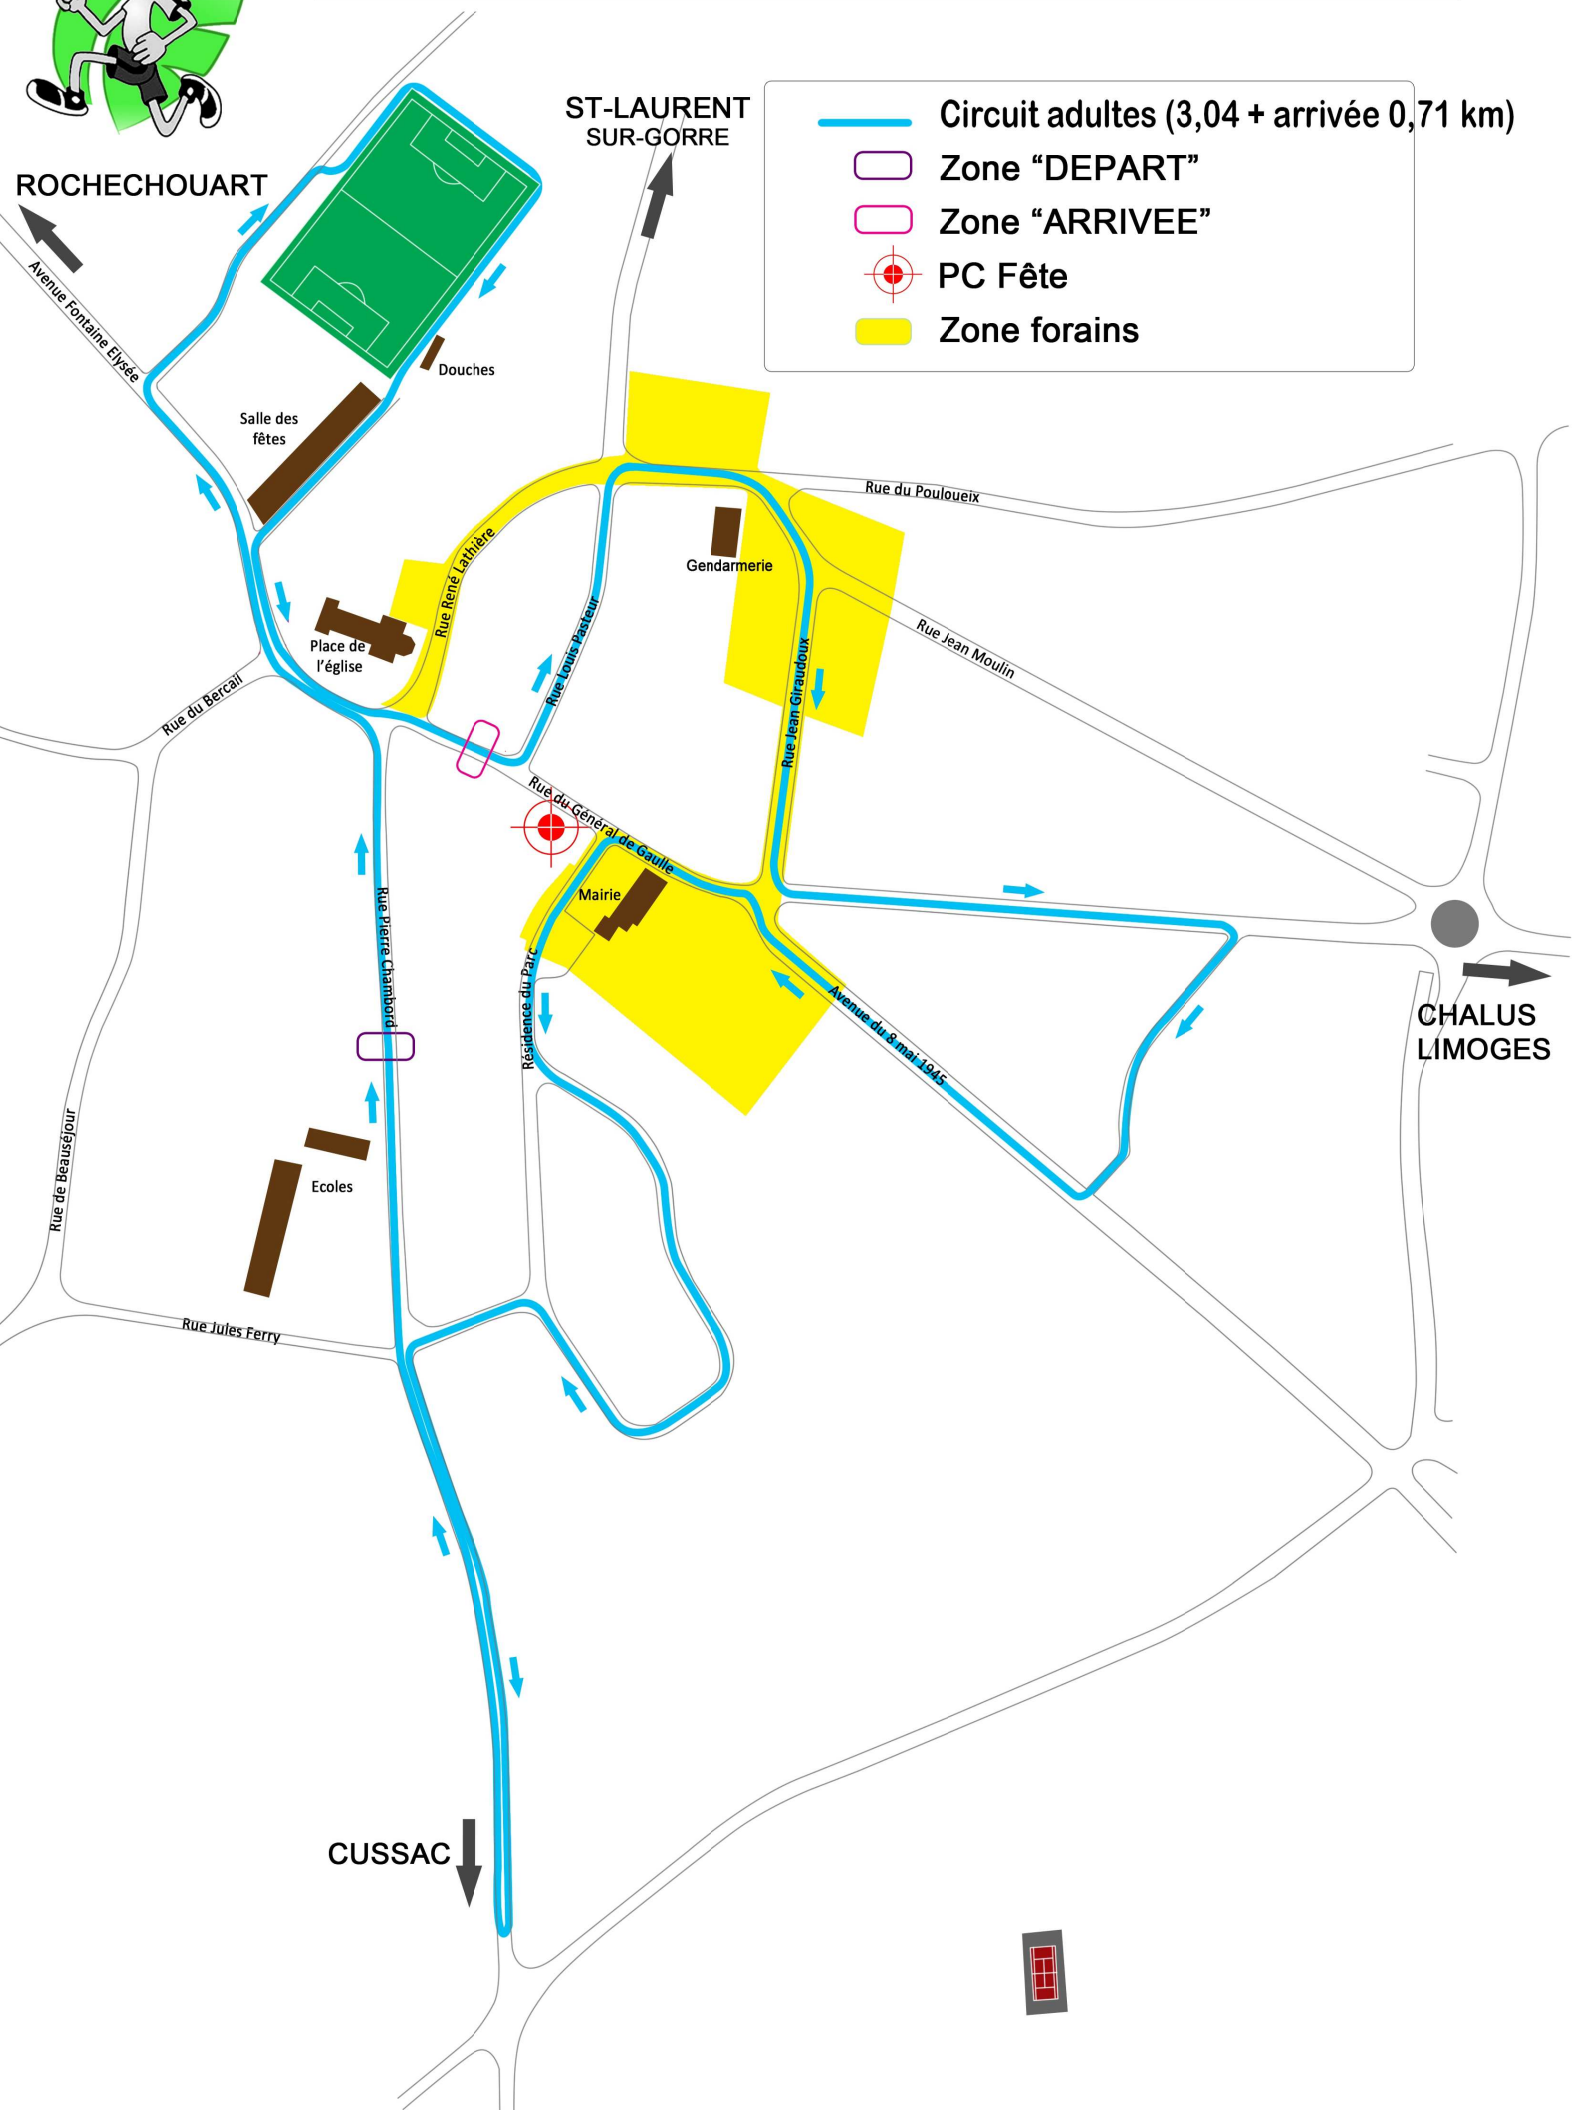

# CORRIDA DES FEUILLARDIERS 2018

- Circuit adultes (3,04 + arrivée 0,71 km)
- Zone "DEPART"
- Zone "ARRIVEE"
- PC Fête
- Zone forains

ROCHECHOUART

ST-LAURENT SUR-GORRE

CHALUS LIMOGES

CUSSAC