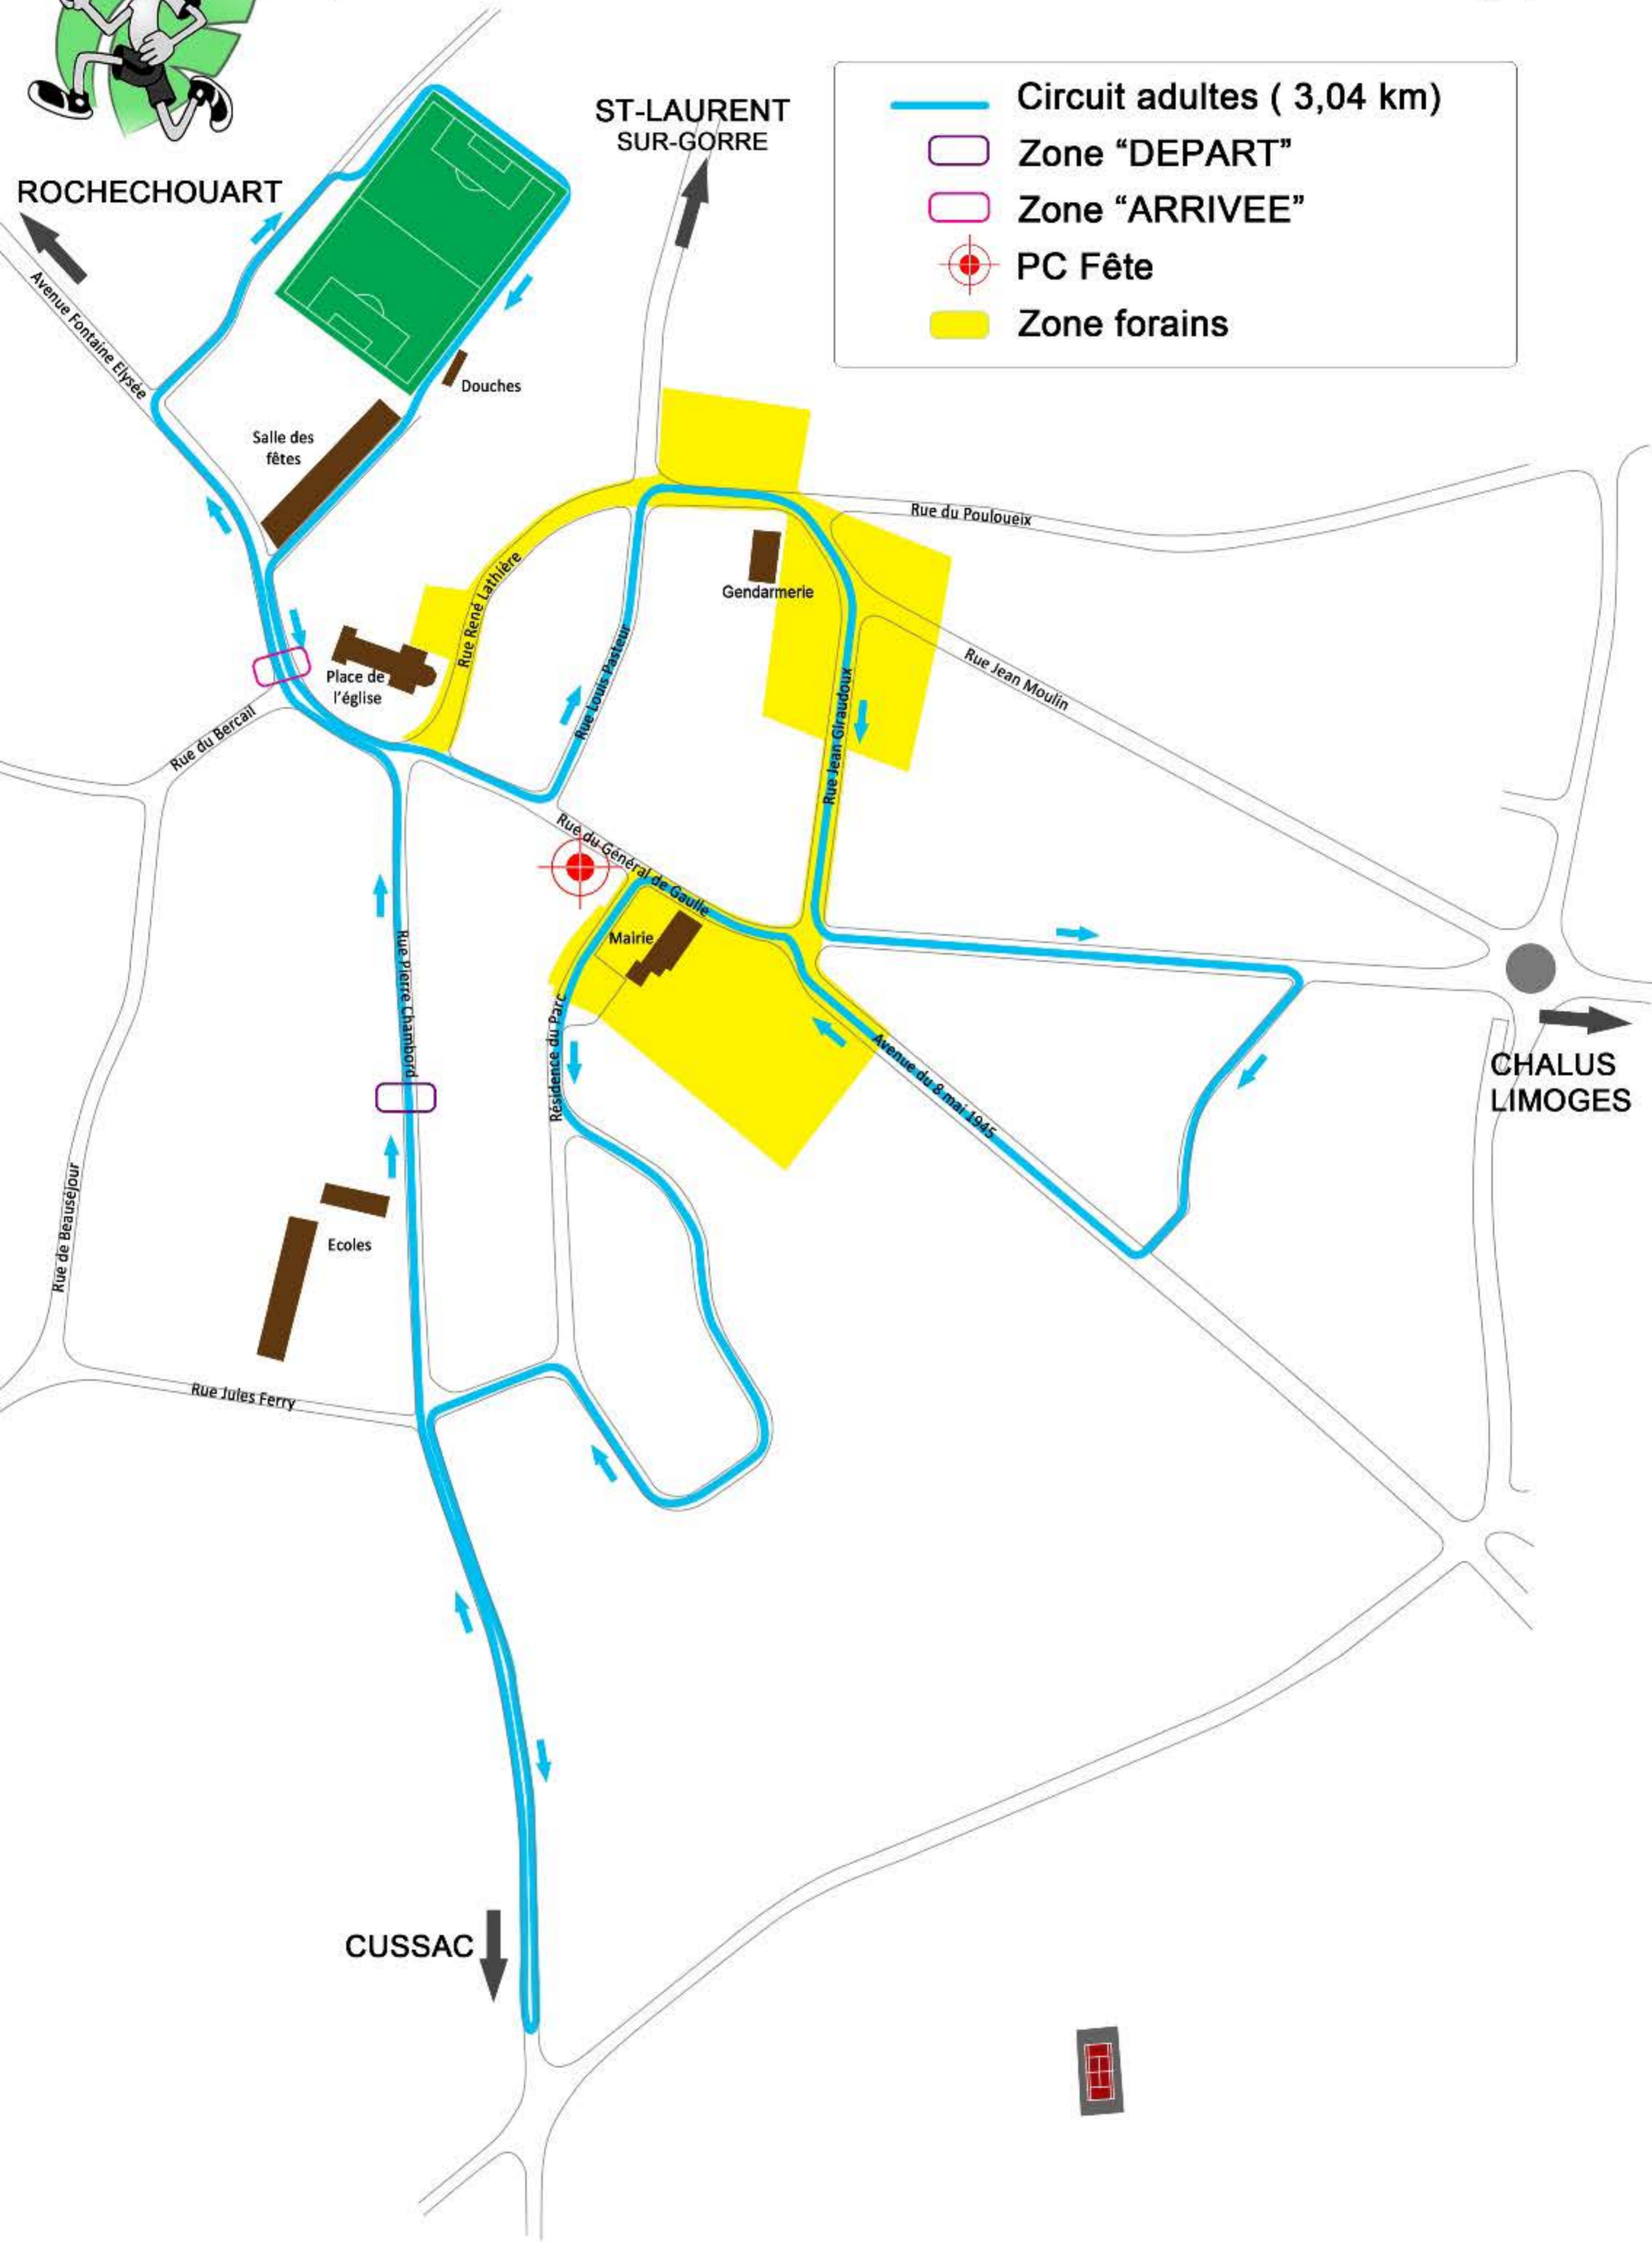

# CORRIDA DES FEUILLARDIERS 2017

ST-LAURENT  
SUR-GORRE

— Circuit adultes ( 3,04 km)

▭ Zone "DEPART"

▭ Zone "ARRIVEE"

⊕ PC Fête

▭ Zone forains

ROCHECHOUART

Avenue Fontaine Elysée

Salle des fêtes

Douches

Rue du Bercail

Place de l'église

Rue René Lathière

Rue Louis Pasteur

Gendarmerie