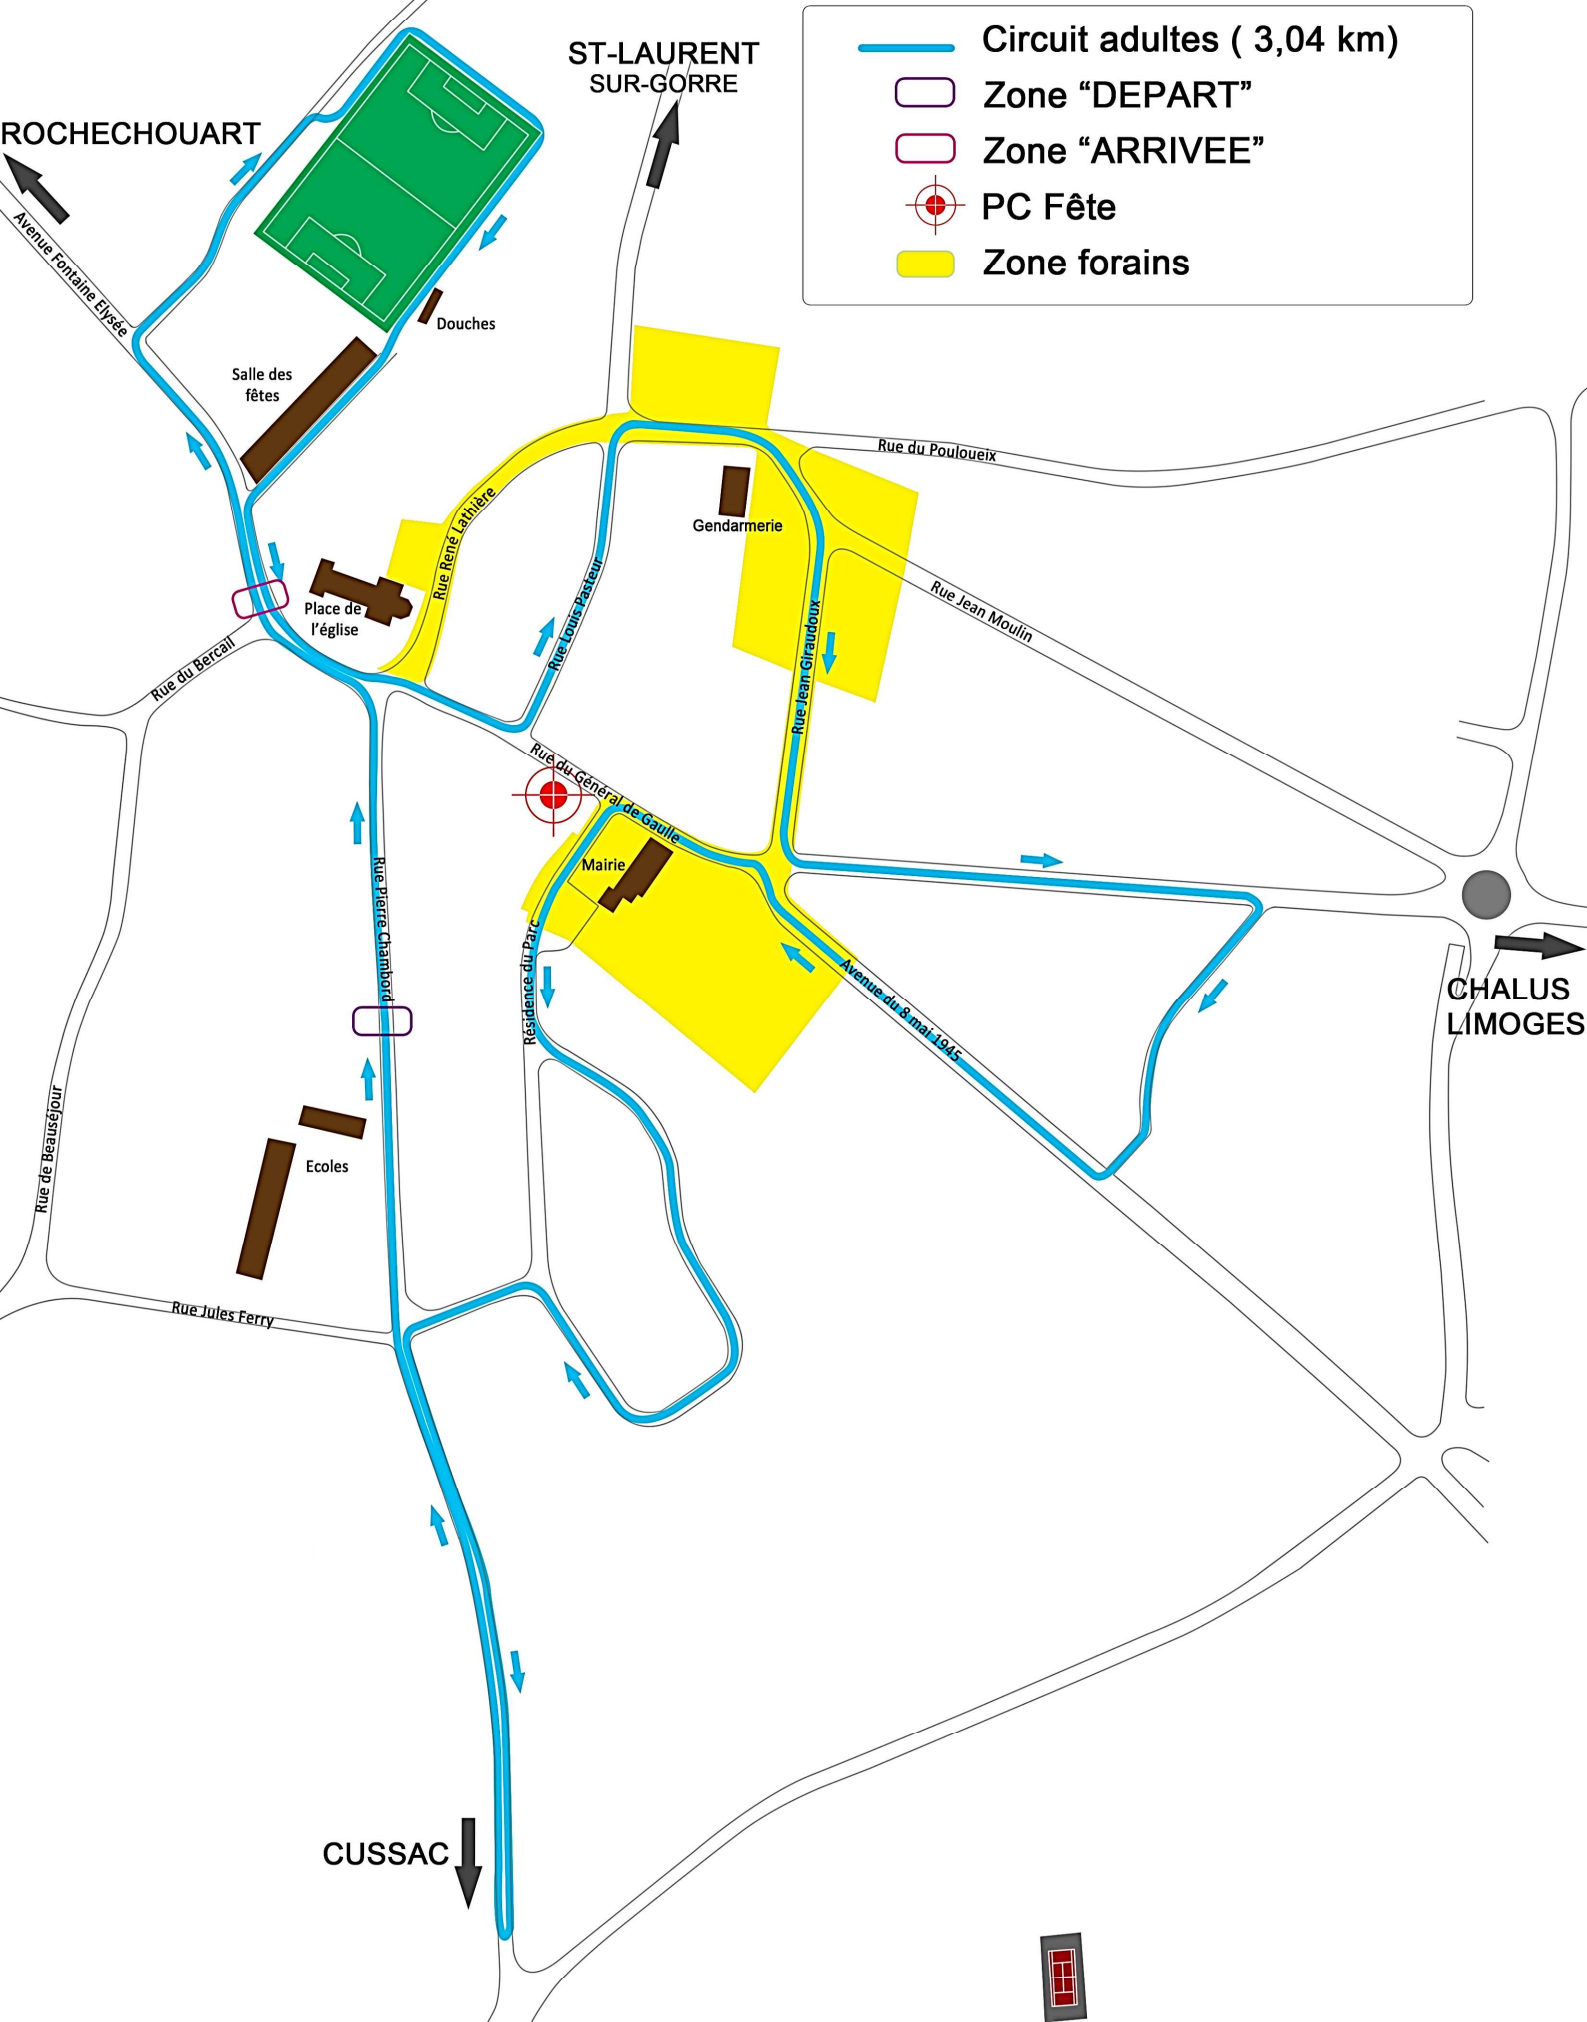

CORRIDA DES FEUILLARDIERS 2014

- Circuit adultes (3,04 km)
- Zone "DEPART"
- Zone "ARRIVEE"
- PC Fête
- Zone forains

ROCHECHOUART

ST-LAURENT SUR-GORRE

CHALUS LIMOGES

CUSSAC