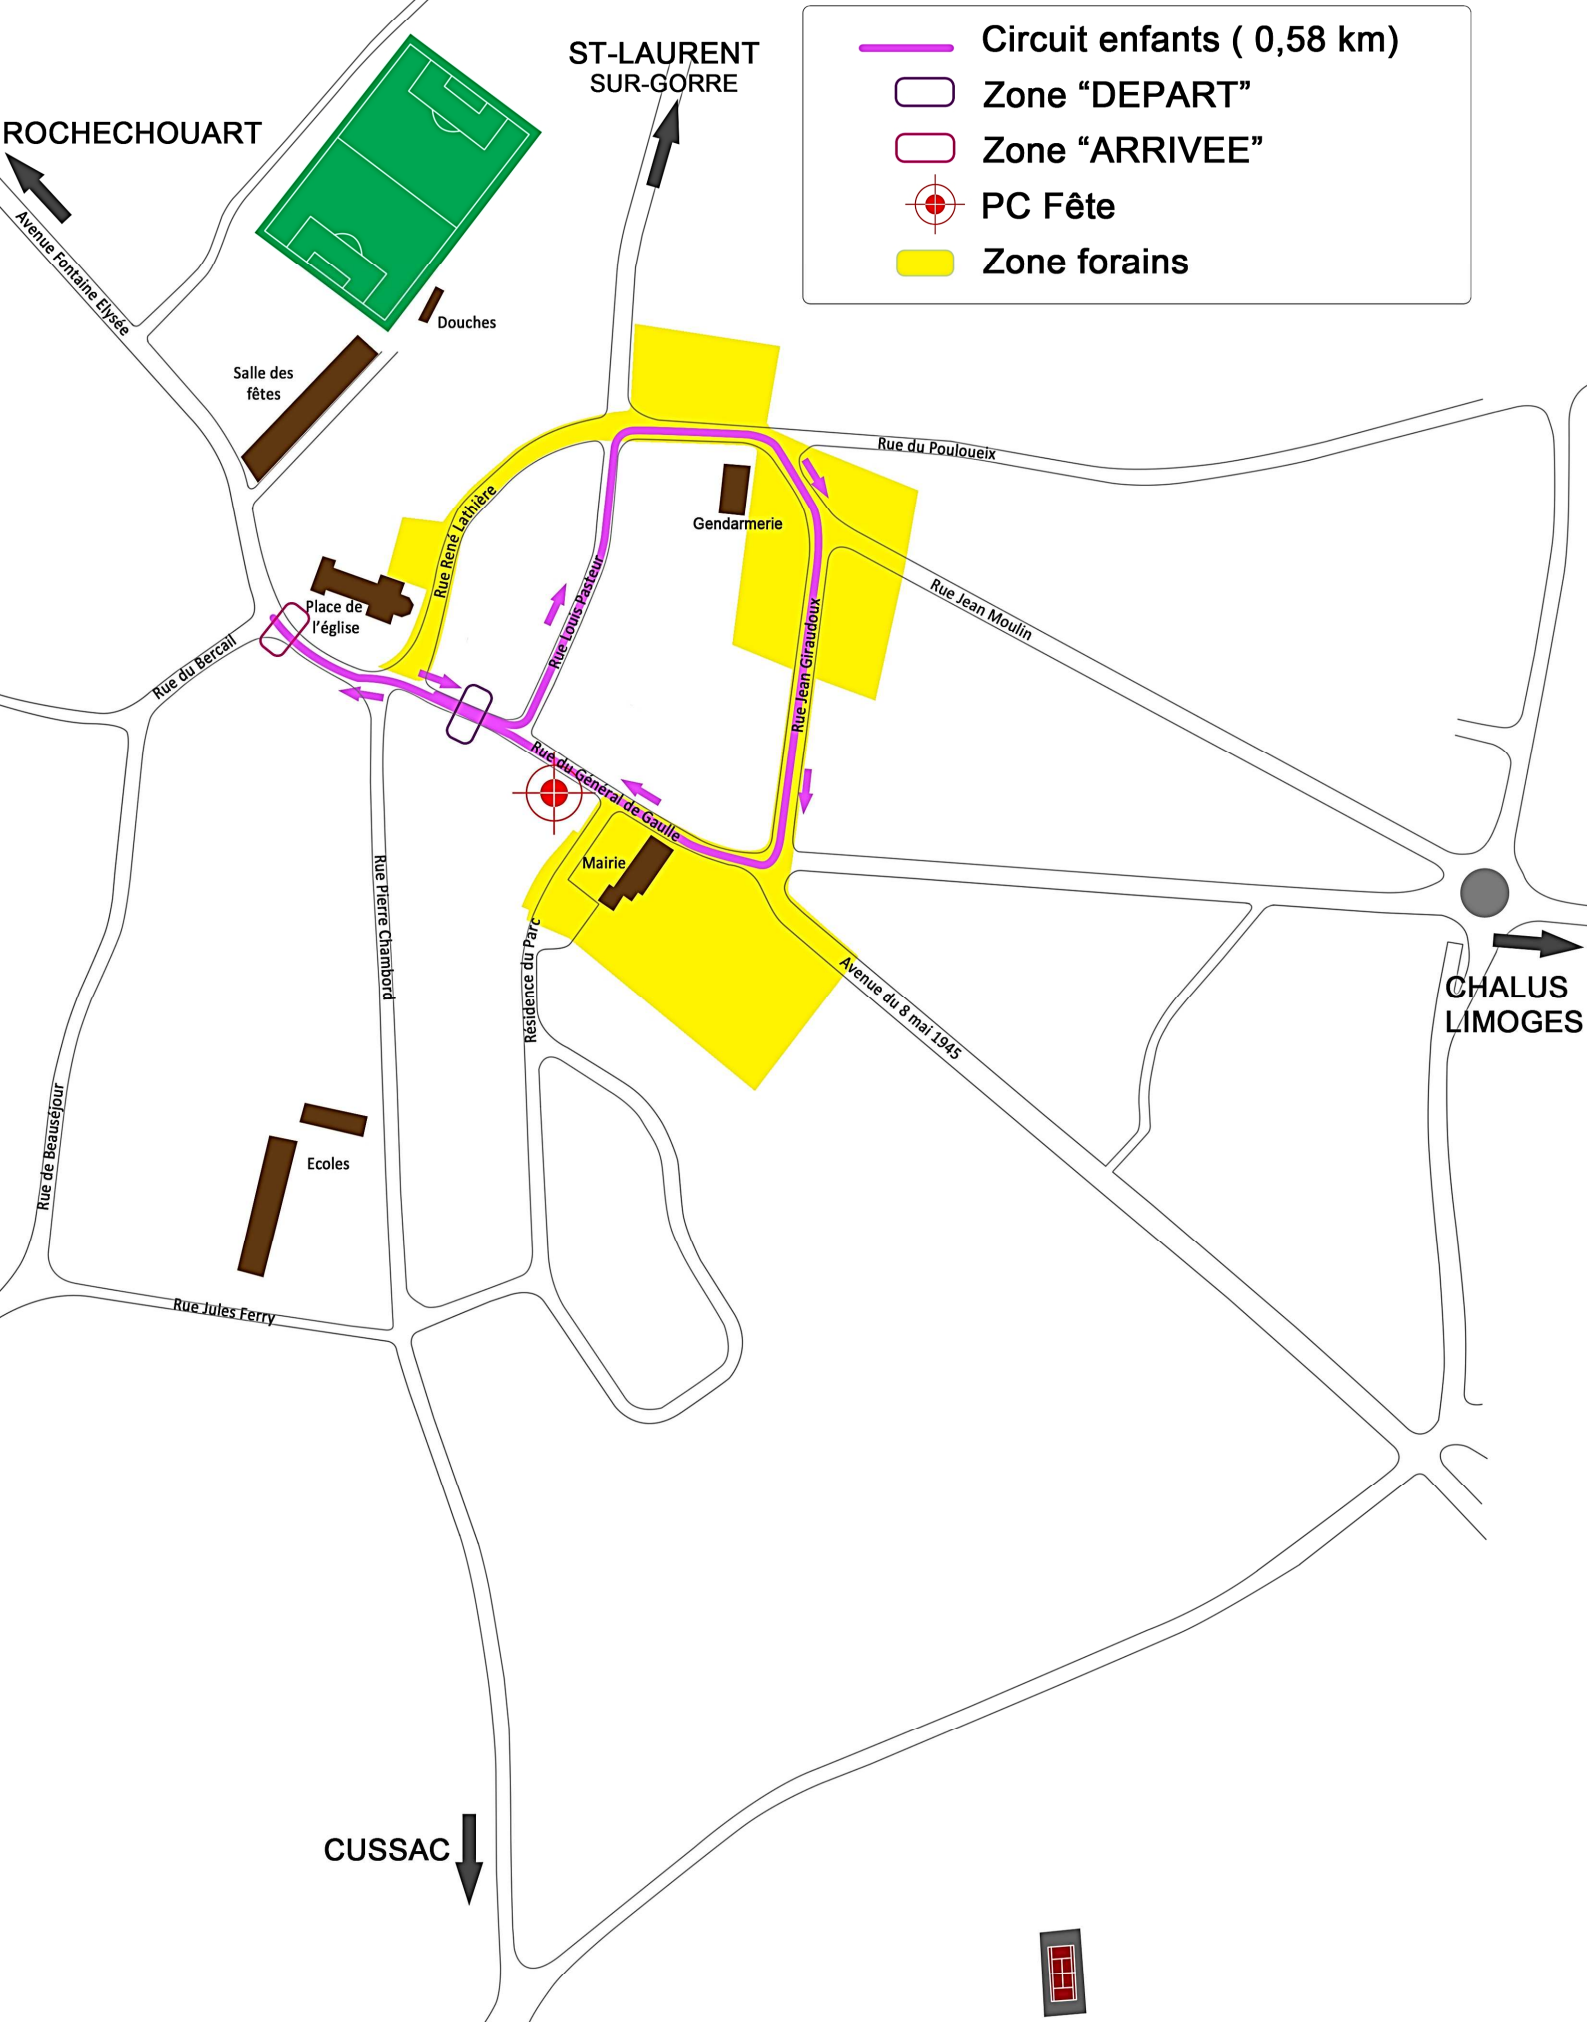

CORRIDA DES FEUILLARDIERS 2014

-  Circuit enfants (0,58 km)
-  Zone "DEPART"
-  Zone "ARRIVEE"
-  PC Fête
-  Zone forains

CHALUS LIMOGES

CUSSAC